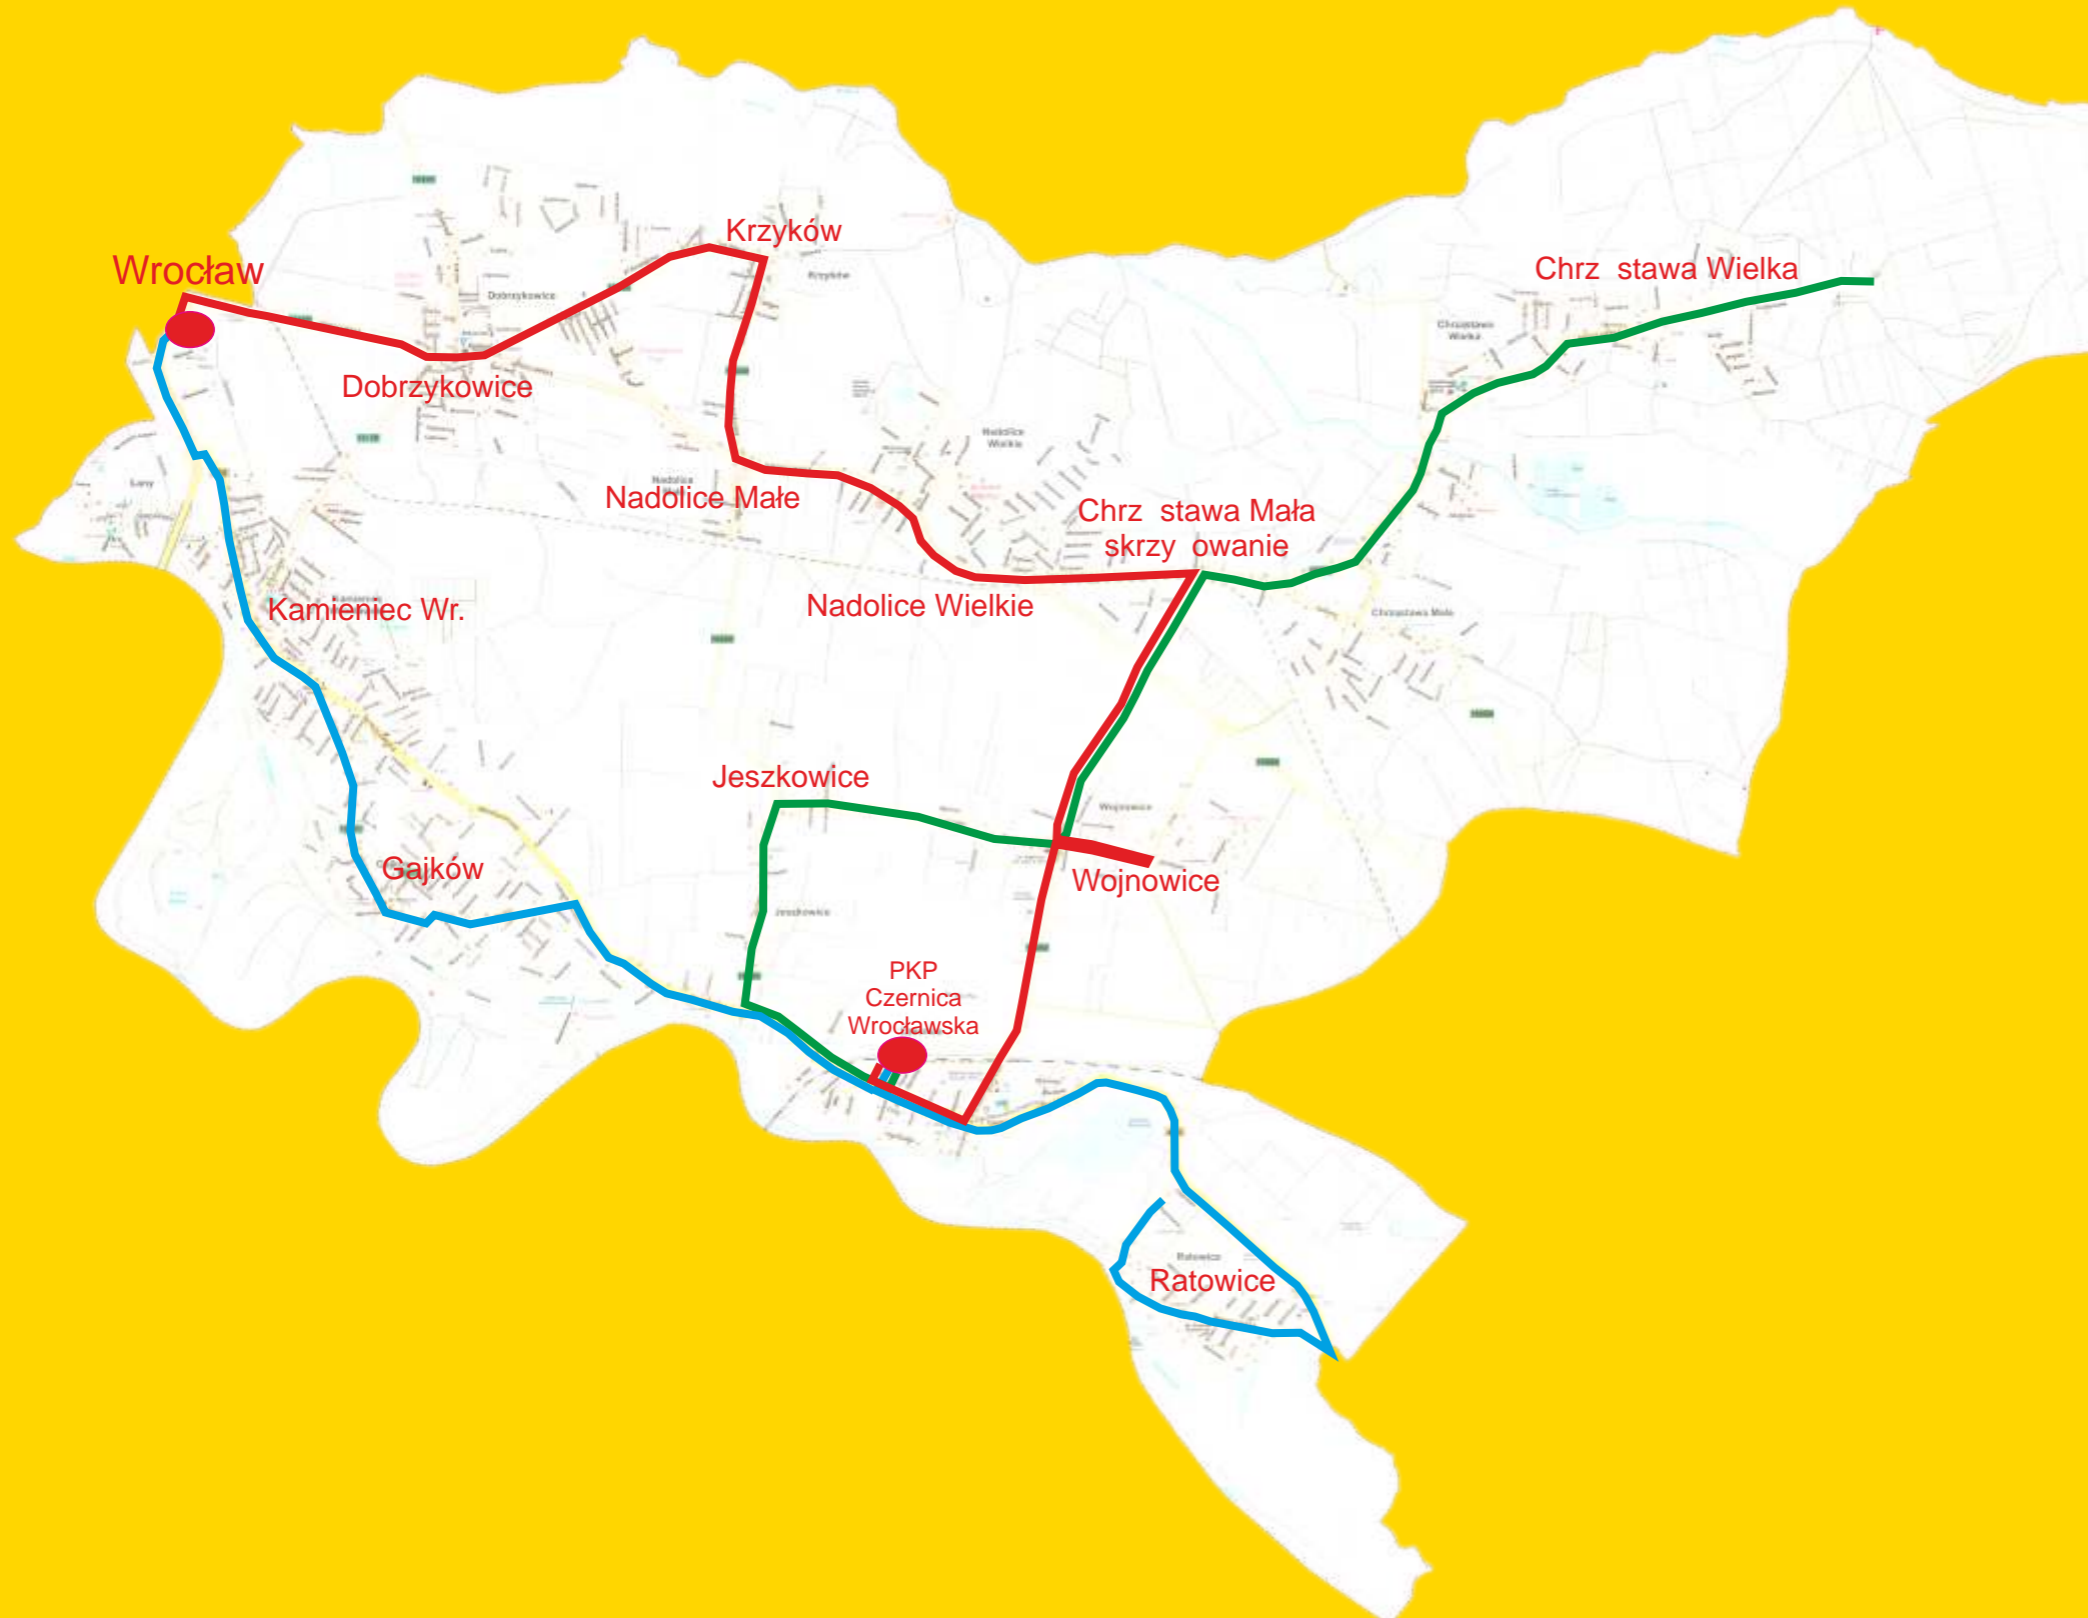

SCHEMAT KOMUNIKACJI WEWN TRZGMINNEJ Gminy Czernica

KOMUNIKACJA BEZPŁATNA

Trasy poszczególnych linii

G1		G4
	Chrz stawa Wik. P tła	Czernica stacja kolejowa
	Chrz stawa Wik. Le na	Czernica Urz d Gminy
	Chrz stawa Wik. Wroclawska	Jeszkowice
	Chrzastawa Mała most	Jeszkowice Słoneczna
	Chrz stawa Mała Le na	Jeszkowice p tła
	Chrz stawa Mała skrzy .	Jeszkowice Zielonego D bu
	Wojnowice ko ciół (Główna)	Wojnowice Tymiankowa
	Wojnowice Tymiankowa	Czernica Wroclawska
	Jeszkowice Zielonego D bu	Czernica osiedle
	Jeszkowice p tła	Wojnowice ko ciół (Główna)
	Jeszkowice Słoneczna	Chrz stawa Mała skrzy .
	Jeszkowice	Chrz stawa Mała Le na
	Czernica Urz d Gminy	Chrz stawa Mała most
	Czernica stacja kolejowa	Chrz stawa Wik. Wroclawska
		Chrz stawa Wik. Le na
		Chrz stawa Wik. P tła

G2		G3
	Czernica stacja kolejowa	Wojnów p tła
	Czernica Wroclawska	Dobrzykowice Boczna
	Czernica osiedle	Dobrzykowice ko ciół
	Wojnowice ko ciół	Dobrzykowice cmentarz
	Wojnowice p tła	Krzyków
	Chrz stawa Mała skrzy .	Nadolice Małe
	Nadolice Wik. przejazd	Nadolice Wielkie sklep
	Nadolice Wik. transformator	Nadolice Wik. transformator
	Nadolice Wik. sklep	Nadolice Wik. przejazd
	Nadolice Małe	Chrz stawa Mała skrzy .
	Krzyków	Wojnowice p tła
	Dobrzykowice cmentarz	Wojnowice ko ciół
	Dobrzykowice ko ciół	Czernica osiedle
	Dobrzykowice Boczna	Czernica Wroclawska
	Wojnów p tła	Czernica stacja kolejowa

Aktualny rozkład jazdy znajduje si na stronie www.czernica.pl